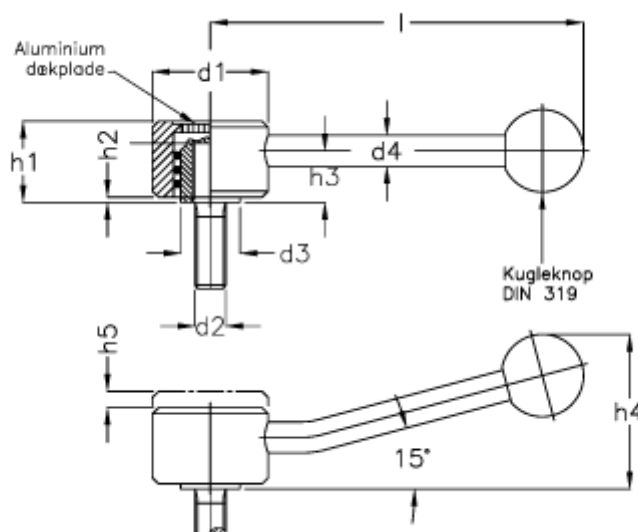

Varenummer: 20497877B1
Beskrivelse: E+G Indstilleligt håndtag
GN125.5-32-M8-20-D

Mål

| | |
|-------------|------------|
| $d1 = 32$ | $h5 = 4.0$ |
| $d2 = M8$ | $l = 12$ |
| $d3 = 13.5$ | |
| $d4 = 8$ | |
| $h1 = 20.5$ | |
| $h2 = 1.5$ | |
| $h3 = 12.5$ | |
| $h4 = 36$ | |